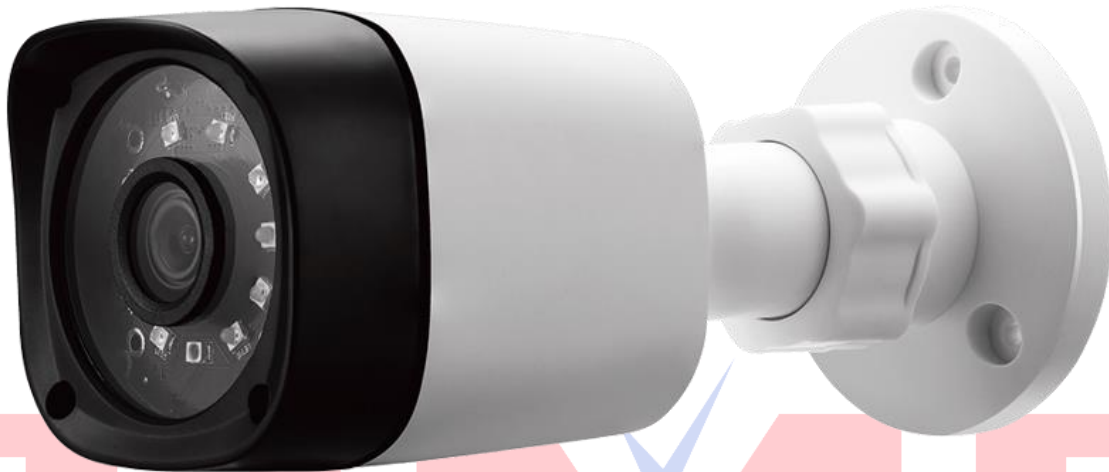

ZK BS31A11A

La cámara modelo ZKTECO BS31A11A cuenta con avanzado ISP 3 en 1 y un sensor de imagen de 1/4", que se caracteriza por los excelentes detalles de la imagen con amplio ángulo de visión. Ofrece la función UTC incorporada para cambiar la salida de señal en las 3 tecnologías más populares. Es la solución ideal con alta proporción costo-rendimiento y simplicidad para la instalación.

- 1/4" 720P Sensor
- AHD/TVI/CVI Video Output
- IR Effective Range 10~20m
- High Quality Optical Lens 2.8mm
- IP66 Ingress Protection

CITLALTZIN No. 3 COL. RICARDO FLORES MAGON MEXICO, D.F.

TEL. + (52) (55) 5581-3700, 03, 05. + (52) (55) 5581-8914

HD TVI

AHD
Analog High Definition

La cámara analógica EZ serie 720p HD está construída con tecnología avanzada 3 en 1, equipada con chipset UTC que podrá ser compatible para ajustar la salida de señal analógica de alta definición, como AHD / TVI / CVI. Es la solución final para que el verdadero plug-n-play funcione con cualquier marca de HD DVR analógico sin problemas.

Smart IR

La serie EZ está diseñada con la función de IR inteligente para evitar la sobre-exposición del LED IR cuando el objeto / la gente se está acercando a la cámara en la noche, asegurando que la intensidad de la luz cambie proporcionalmente con la distancia entre la cámara y los objetos.